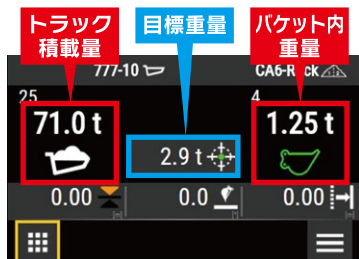

バケット容量 0.52 m³ 運転質量 13,200kg

ハイパフォーマンスを実現!

尿素 不要

レンタル機 もあります!

※写真はすべてイメージです

[燃費保証対象] 油圧ショベル

- 313GC **尿素不要**
- 313 (パイロード標準)
- 315GC **尿素不要**
- 315 (パイロード標準)
- 320GC
- 320 (パイロード標準)
- 323 (パイロード標準)
- 325 (パイロード標準)
- 326 (パイロード標準)
- 330GC
- 330 (パイロード標準)
- 336GC
- 336 (パイロード標準)
- 345GC
- 349 (パイロード標準)
- 352 (パイロード標準)
- 375 (パイロード標準)
- 395 (パイロード標準)

パイロード付きレンタル機もご用意しています!

[燃費保証対象] ホイールローダ

THE STANDARD
名機950の
系譜を継ぐ
最新モデル

950GC

バケット容量 3.3 m³ 運転質量 18,890kg

- 950GC
※GCモデルはパイロード非搭載
- 950MZ (パイロード標準)
- 962 (パイロード標準)
- 966 (パイロード標準)
- 972 (パイロード標準)
- 980 (パイロード標準)
- 982 (パイロード標準)

パイロード〈重量計測システム〉

標準装備
GCを除く

リアルタイムでモニター画面にバケット内の重量とトラック積載量が表示され、重量を確認しながら作業が可能。

積込台数・杯数、作業燃費など
詳細なデータを取得可能!

メーカー矯正
だから!

正確な計量データ取得!
作業を止めずスムーズな計測!

[燃費保証対象] ブルドーザ

- D4
- D5
- D6
- D6XE
- D7
- D8